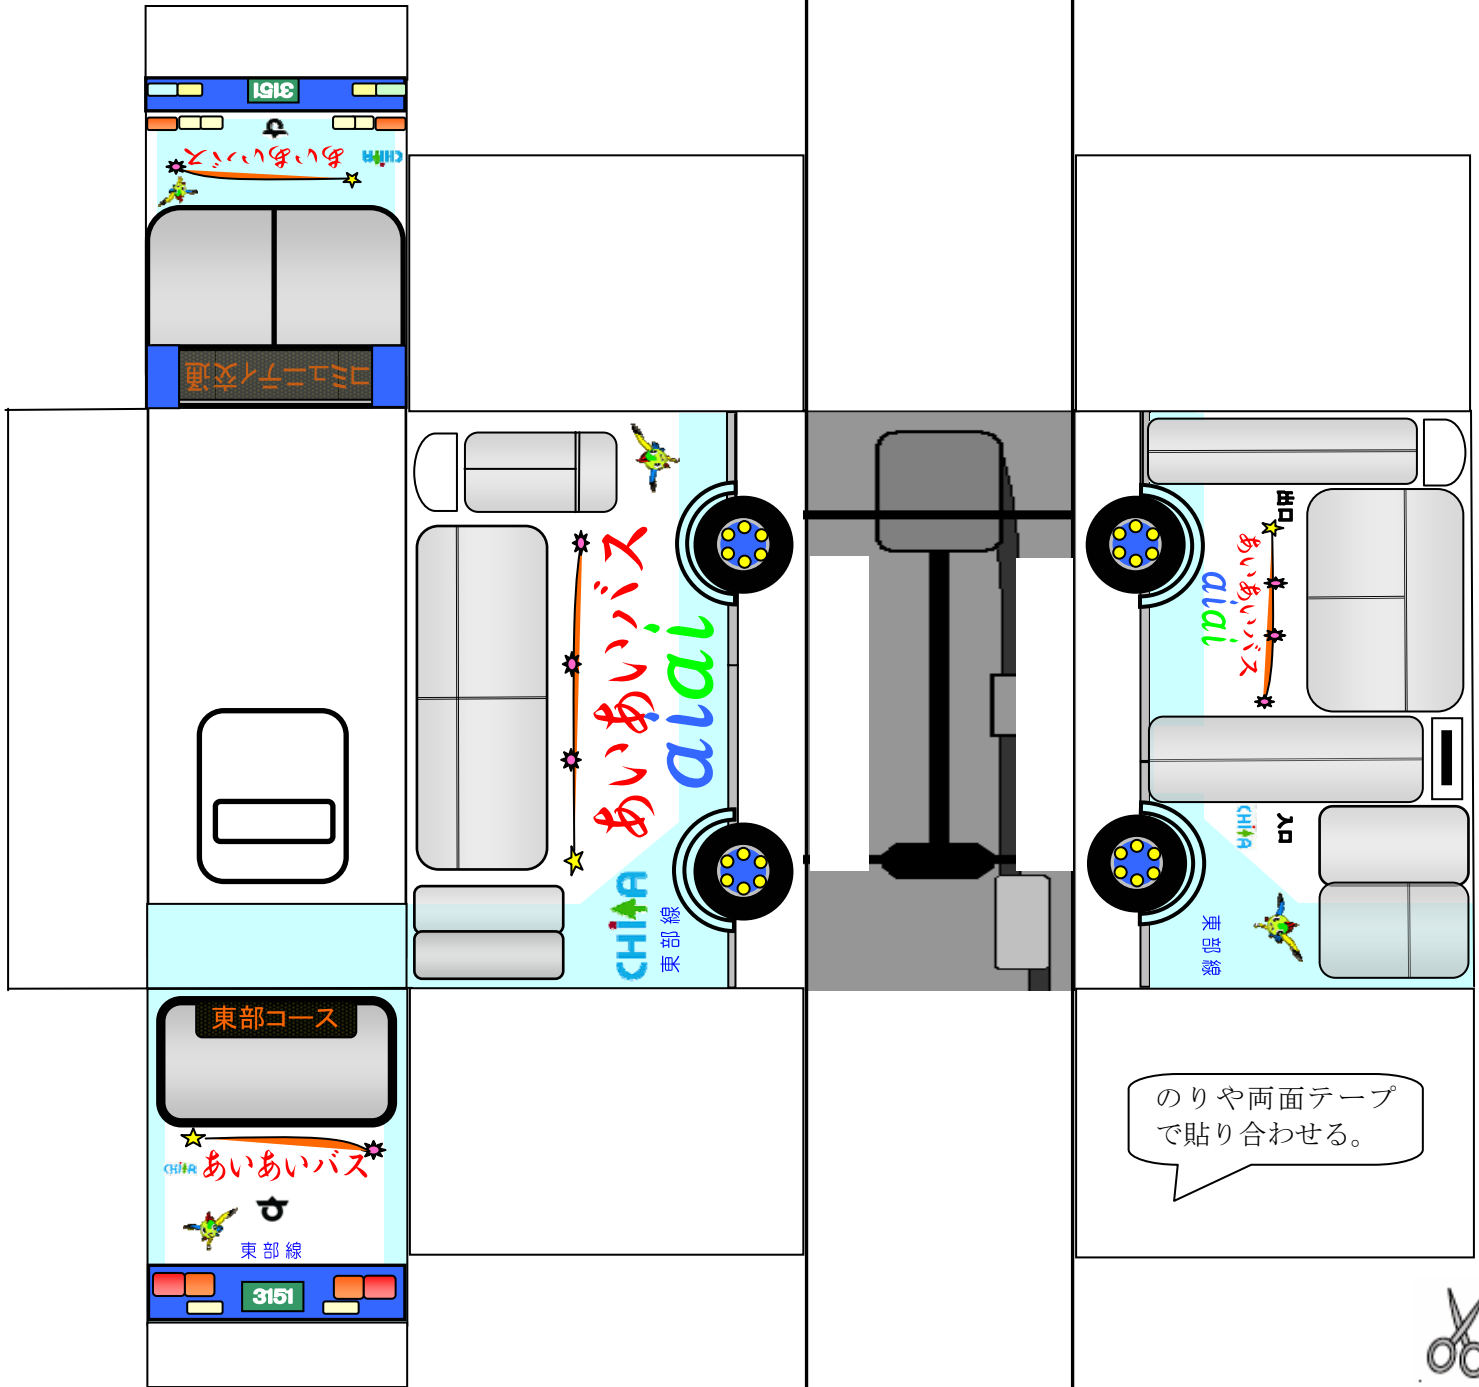

作ってみよう ペーパークラフト

ミニカーを
中に入れると
動くよ

本物の
あいあいバスにも
乗ってね！！

TEL 0562-33-3151

知多市防災安全課