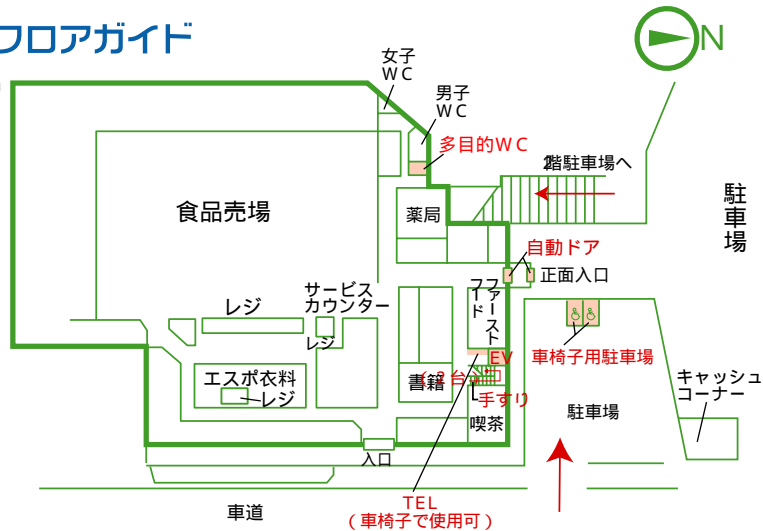

# アルテ新舞子 (あるてしんまいこ)

所在地 478-0036 新舞子字南西田19番地  
TEL 0569-42-1056  
FAX 0569-42-1730

営業時間 10:00~21:00  
定休日 年中無休  
駐車場 250台

名鉄新舞子駅方面から北上し、北畑交差点角にあるアルテ新舞子。  
ここでは食品スーパー「ヤマナカ」、衣料の「エスポ」に加え、11の専門店が揃っています。

## フロアガイド

1F

2F

## バリアフリー情報

車椅子用駐車場があります

台数：2台  
幅405×奥行382  
(センチ)

駐車場が1階と屋上(2階)にあり、車椅子用駐車場は1階の入口付近にあります。車を止めて、その脇に車椅子を出しての乗降が可能です。

入口について

主だった入口として1階駐車場側(北側)と東の道路側、2階駐車場の3カ所にあります。  
1階、2階とも駐車場側の入口は自動ドアです。車椅子用駐車場から入口まで段差はありません。

多目的トイレがあります(1室)

1階、駐車場側の入口に入って奥へすすみ、食品売場手前の通路右へ進んだ奥にトイレがあります。  
介助者が入っても十分な広さが確保されています。一般用女性トイレ内には、洋式トイレが2室あり、ベビーベッド、ベビーチェアが備え付けてあります。また、ストック履きかえ台の付いたトイレも1室あります。一般用トイレは男女とも入口に約8センチの段差があります。

エレベーターがあります

間口88センチ。  
手すり、車椅子用押しボタン、点字表示があります。